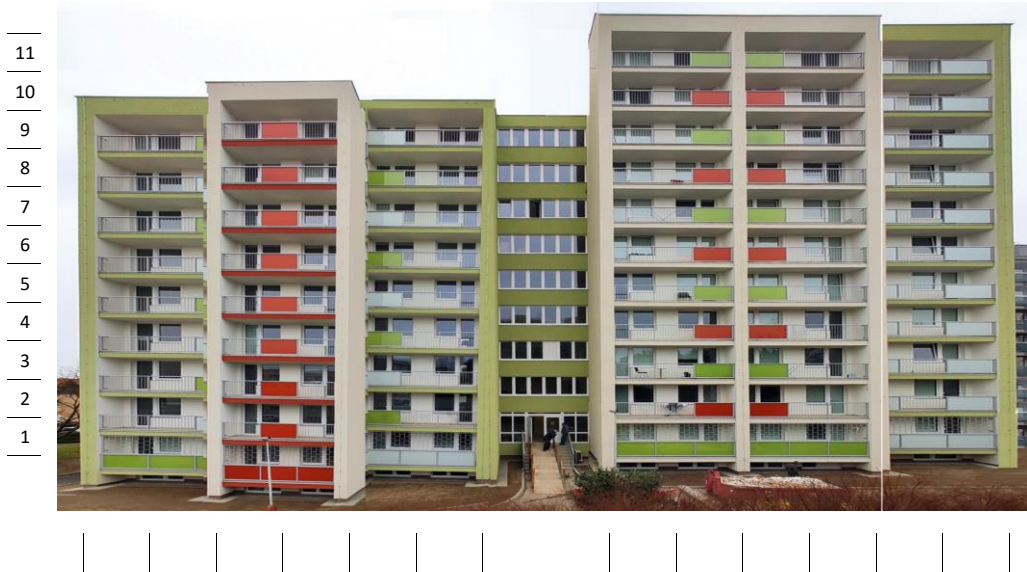

Eislerova dormitory - room numbers, orientation map

Eislerova - west

view from/to campus, sport fields

Eislerova - south

view from/to Vackov

							1142	1141	1137	1136	1132	1131	
							1042	1041	1037	1036	1032	1031	
10													
9	962	961	967	966	972	971	Studovna	942	941	937	936	932	931
8	862	861	867	866	872	871	školní	842	841	837	836	832	831
7	762	761	767	766	772	771	Posilovna	742	741	737	736	732	731
6	662	661	667	666	672	671	Studovna	642	641	637	636	632	631
5	562	561	567	566	572	571	Běžecský pás	542	541	537	536	532	531
4	462	461	467	466	472	471	Sušárna	442	441	437	436	432	431
3	362	361	367	366	372	371	Studovna	342	341	337	336	332	331
2	262	261	267	266	272	271	Fotbálek	242	241	237	236	232	231
1	162	161	167	166	172	171	Vestibul	Kancelář	Kancelář		132	131	